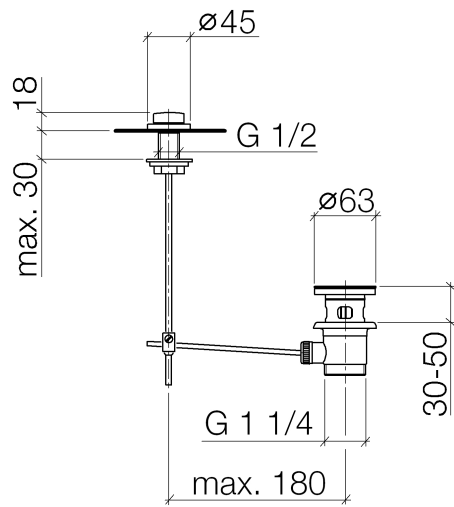

Garniture d'écoulement avec bouton à tirer pour montage sur gorge 1 1/4" -  
Dark Platinum brossé

---

IMO

10 200 970

Convient uniquement à un lavabo avec trop-plein.

Garniture d'écoulement avec bouton à tirer pour montage sur gorge 1 1/4" -  
Dark Platinum brossé

IMO

10 200 970

Garniture d'écoulement avec bouton à tirer pour montage sur gorge 1 1/4" -  
Dark Platinum brossé

IMO

10 200 970

Les pièces pour les  
autres finitions  
peuvent être  
trouvées ici : Chrome

Liste des pièces de rechange

N°	Article Numéro	Désignation	Fréquence de montage	Délai de livraison
1	09 21 33 001-99	poignée	1	30
2	09 14 10 007 90	joint	2	2
3	09 31 09 004-99	tige	1	30
4	09 18 40 022-99	douille	1	30
5	09 14 10 095 90	joint	1	2
6	09 14 05 012 90	joint	1	2
7	09 14 40 001 90	joint	1	60
8	09 23 10 010 90	écrou	1	2
9	90 11 01 001 00-99	garniture d'écoulement	1	30