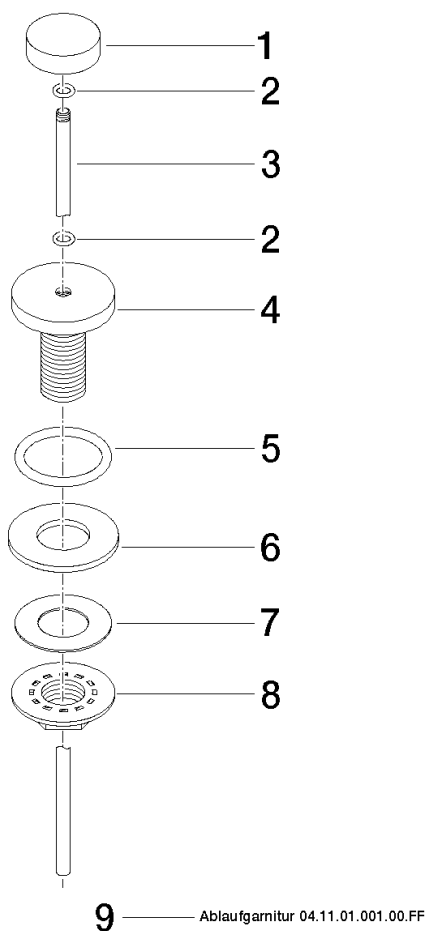

	Dark Platinum brossé	10 200 970-99
	Chrome	10 200 970-00
	Platine brossé	10 200 970-06
	Platine	10 200 970-08
	Laiton (Or 23cts)	10 200 970-09
	Dark Chrome	10 200 970-19
	Or clair	10 200 970-26
	Or clair brossé	10 200 970-27
	Laiton brossé (Or 23cts)	10 200 970-28
	Noir mat	10 200 970-33
	Bronze brossé	10 200 970-42
	Champagne brossé (Or 22cts)	10 200 970-46
	Champagne (Or 22cts)	10 200 970-47
	Chrome brossé	10 200 970-93

Garniture d'écoulement avec bouton à tirer pour montage sur gorge 1 1/4" -  
Dark Platinum brossé

---

IMO

10 200 970

Convient uniquement à un lavabo avec trop-plein.

Garniture d'écoulement avec bouton à tirer pour montage sur gorge 1 1/4" -  
Dark Platinum brossé

IMO

10 200 970

Garniture d'écoulement avec bouton à tirer pour montage sur gorge 1 1/4" -  
Dark Platinum brossé

IMO

10 200 970

Les pièces pour les  
autres finitions  
peuvent être  
trouvées ici : Chrome

Liste des pièces de rechange

N°	Article Numéro	Désignation	Fréquence de montage	Délai de livraison
1	09 21 33 001-99	poignée	1	30
2	09 14 10 007 90	joint	2	2
3	09 31 09 004-99	tige	1	30
4	09 18 40 022-99	douille	1	30
5	09 14 10 095 90	joint	1	2
6	09 14 05 012 90	joint	1	2
7	09 14 40 001 90	joint	1	60
8	09 23 10 010 90	écrou	1	2
9	90 11 01 001 00-99	garniture d'écoulement	1	30